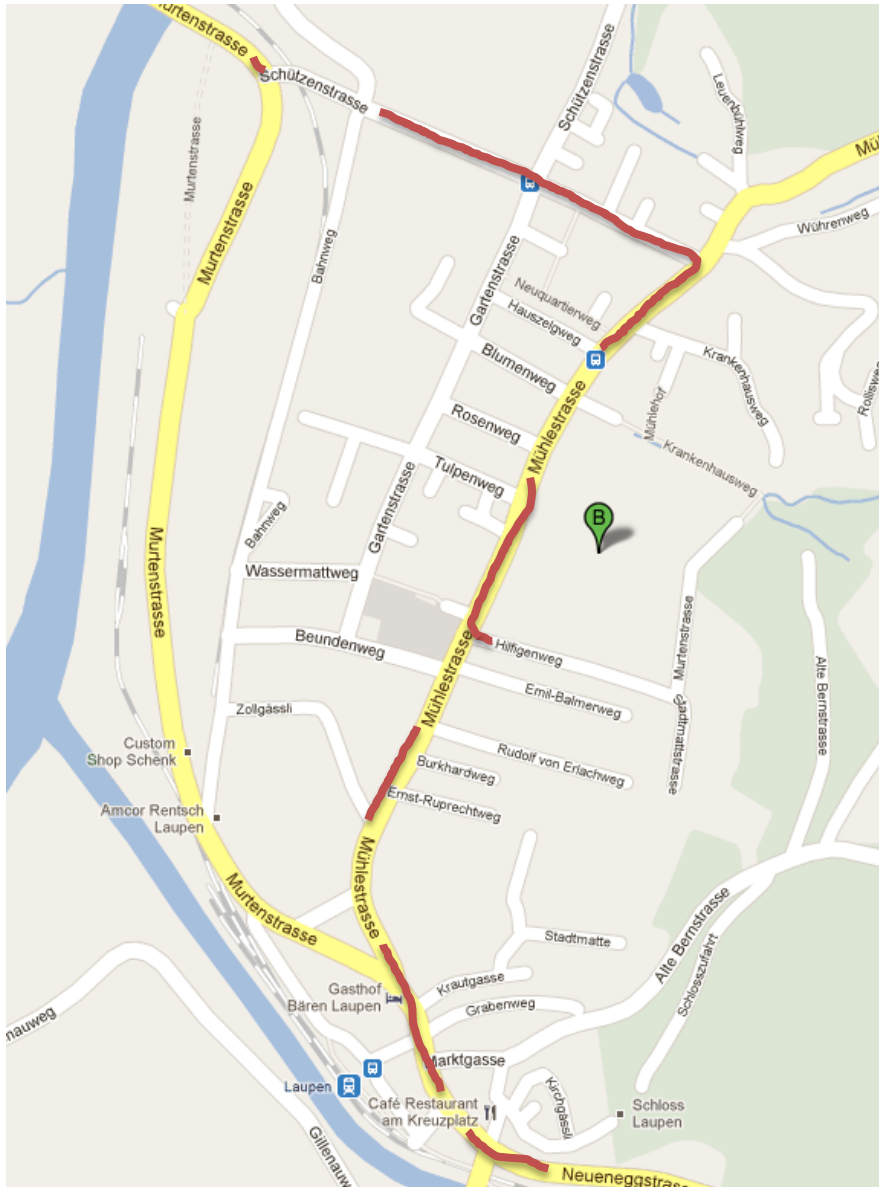

Schule Laupen

Mühlestrasse 30

3177 Laupen

031 740 10 70 (Sekretariat)

<http://www.schulelaupen.ch>

Wie finde ich die Schule Laupen?

Mit dem Auto?

- Entweder via Flamatt /Neuenegg auf der Neueneeggstrasse nach Laupen, durch das Städtchen hindurch und dann in die Mühlestrasse abbiegen (Parkplätze am Hilfigenweg)
- Oder via Mühleberg/ Gümmenen, nach der Saaneüberquerung in die Schützenstrasse und anschliessend in die Mühlestrasse abbiegen (Parkplätze am Hilfigenweg)

Mit der Bahn?

Zu Fuss vom Bahnhof Laupen via Bärenplatz in die Mühlestrasse abbiegen (ca. 10 Minuten)

Sekstufe 1

Mittelbau

Primarstufe